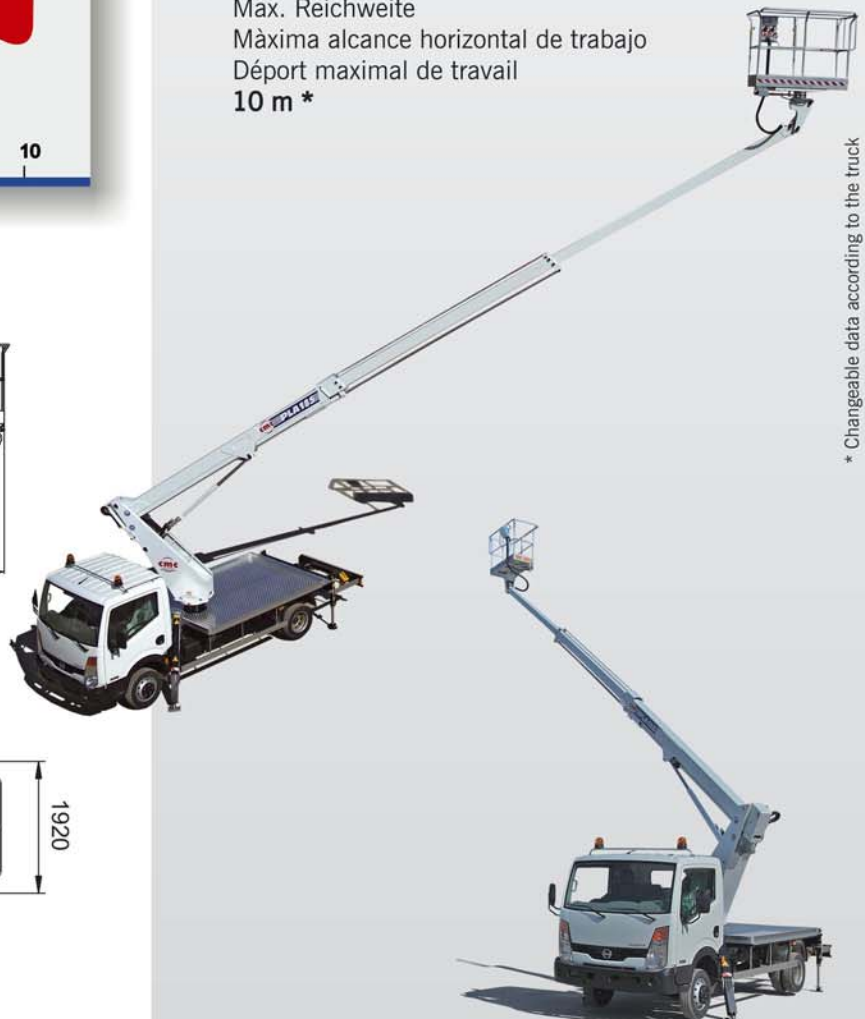

cmc
aerial
platforms

PLA 185

ISO 9001
BUREAU VERITAS
Certification

SINCERT

PLA 185 **cmc** aerial platforms

Altezza max. di lavoro
Max. working height
Max. Arbeitshöhe
Altura màxima de trabajo
Hauteur maximale de travail
18,5 m

Dimensioni navicella
Basket sizes
Korbgröße
Dimensiones cesta
Dimension panier
1,4 x 0,6 x h1,1m

Altezza di calpestio
Platform floor height
Höhe bis zur Trittläche
Altura a pie de hombre
Hauteur de plancher panier
16,5 m

Rotazione Cesta
Basket rotation
Korbdrehung
Rotation panier
Rotación cesta
+/- 90°

Numero operatori
Number of operators
Arbeiteranzahl
Número operadores
Numéro des opérateurs
2

Rotazione torretta
Turret rotation
Turmdrehung
Rotación torreta
Rotation tourelle
+/- 360° (720° tot.)

Portata complessiva
Total capacity
Korbtragfähigkeit
Capacidad màxima de carga
Portée maximale
200 Kg

Autocarro
Truck
LKW
Camión
Camion
3,5 t

Sbraccio max. di lavoro
Max. lateral outreach
Max. Reichweite
Màxima alcance horizontal de trabajo
Déport maximal de travail
10 m *