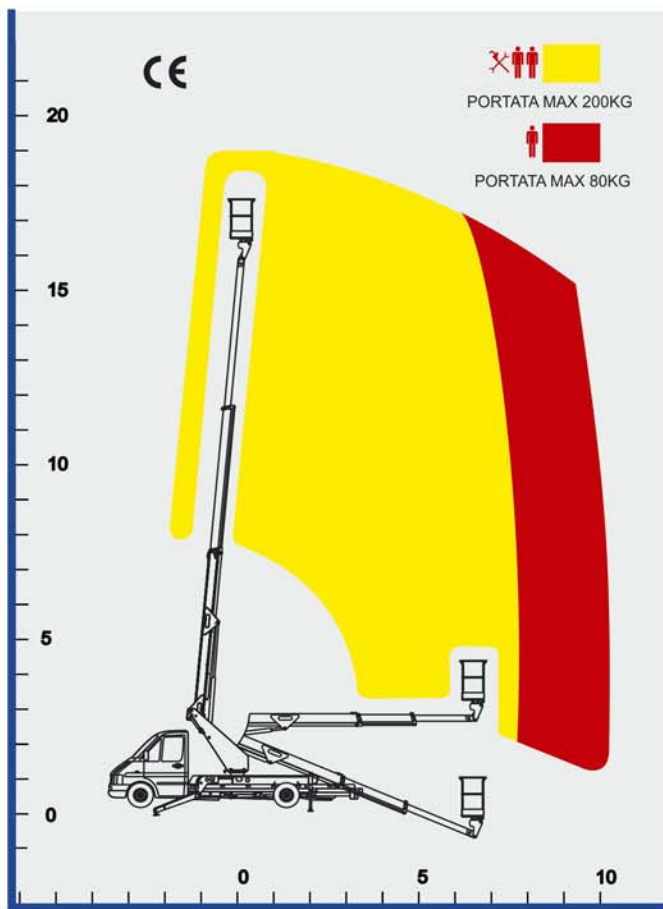

cmc
aerial
platforms

PLA 185

ISO 9001
BUREAU VERITAS
Certification

SINCERT

PLA 185 **cmc** aerial platforms

Altezza max. di lavoro
Max. working height
Max. Arbeitshöhe
Altura màxima de trabajo
Hauteur maximale de travail
18,5 m

Dimensioni navicella
Basket sizes
Korbgröße
Dimensiones cesta
Dimension panier
1,4 x 0,6 x h1,1m

Altezza di calpestio
Platform floor height
Höhe bis zur Trittläche
Altura a pie de hombre
Hauteur de plancher panier
16,5 m

Portata complessiva
Total capacity
Korbtragfähigkeit
Capacidad màxima de carga
Portée maximale
200 Kg

Autocarro
Truck
LKW
Camión
Camion
3,5 t

Sbraccio max. di lavoro
Max. lateral outreach
Max. Reichweite
Màxima alcance horizontal de trabajo
Déport maximal de travail
10 m *