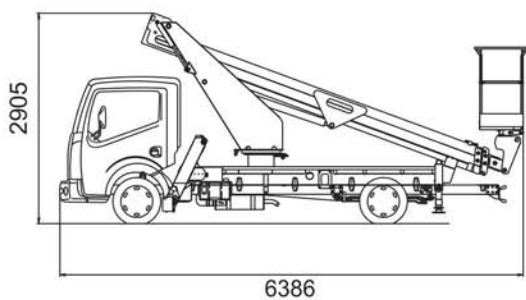

cmc
aerial
platforms

PLA 185

ISO 9001
BUREAU VERITAS
Certification

SINCERT

PLA 185 **cmc** aerial platforms

Altezza max. di lavoro
Max. working height
Max. Arbeitshöhe
Altura màxima de trabajo
Hauteur maximale de travail
18,5 m

Dimensioni navicella
Basket sizes
Korbgröße
Dimensiones cesta
Dimension panier
1,4 x 0,6 x h1,1m

Altezza di calpestio
Platform floor height
Höhe bis zur Trittläche
Altura a pie de hombre
Hauteur de plancher panier
16,5 m

Rotazione Cesta
Basket rotation
Korbdrehung
Rotation panier
Rotación cesta
+/- 90°

Numero operatori
Number of operators
Arbeiteranzahl
Número operadores
Numéro des opérateurs
2

Rotazione torretta
Turret rotation
Turmdrehung
Rotación torreta
Rotation tourelle
+/- 360° (720° tot.)

Portata complessiva
Total capacity
Korbtragfähigkeit
Capacidad màxima de carga
Portée maximale
200 Kg

Autocarro
Truck
LKW
Camión
Camion
3,5 t

Sbraccio max. di lavoro
Max. lateral outreach
Max. Reichweite
Màxima alcance horizontal de trabajo
Déport maximal de travail
10 m *